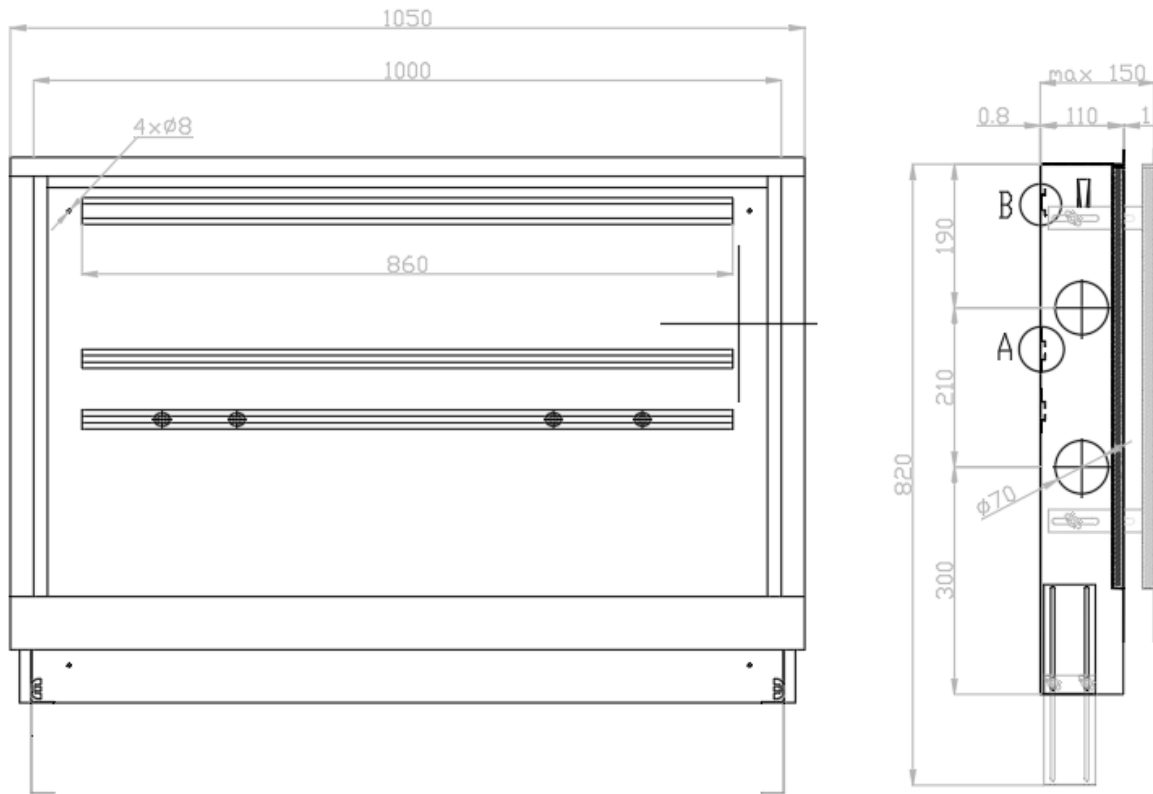

Valrom Industrie SRL
Bd. Preciziei nr. 28, sector 6,
cod 062204, București
Tel: + 4 021 317 38 00;
Fax: + 4 037 289 94 45;
www.valrom.ro; office@valrom.ro
REG COM J40/4810/1996
CIF RO8529679
Capital social: 6.706.000 lei

CASETA METAL <PexKIT> TIP DULAP COLECTOR 1000x550x110-170 – cod 6911005511