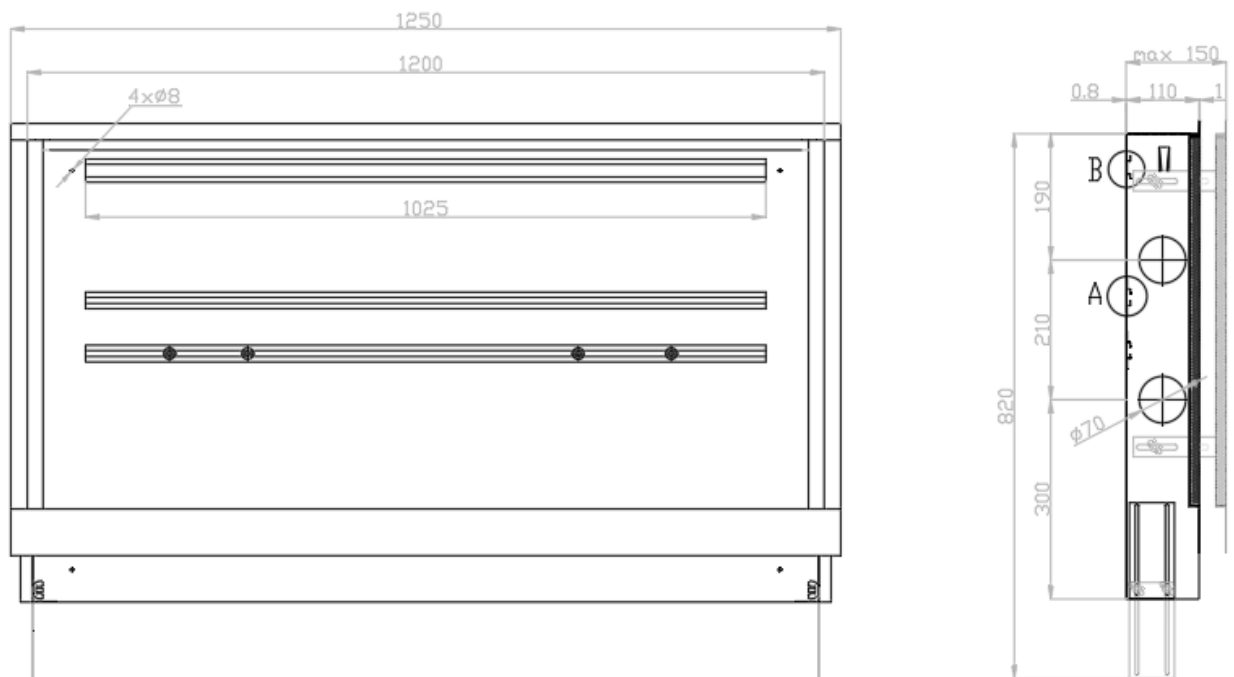

CASETA METAL <PexKIT> TIP DULAP COLECTOR 1200x550x110-170- cod 66911205511