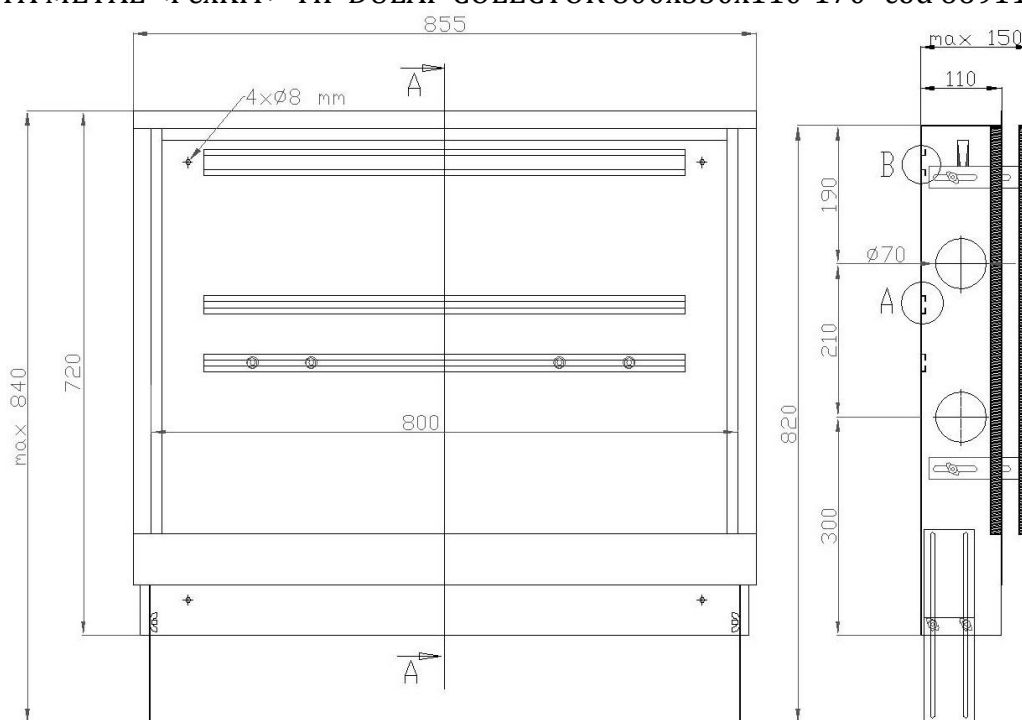

2. Caracteristici tehnice

- **Material:** tabla zincată,
- **Rama+capac:** vopsite în câmp electrostatic culoare albă
- **Dotare:**
 - șine pentru montare distribuitori,
 - șină orizontală pentru susținere automatizare
 - 4 suruburi cap patrat M8x15 mm + 4 piulite M8
 - 4 pretăieri cu D 70 mm pe lateralele cutiei
 - mecanism de închidere ușă casetă și 2 chei.
- **Gama de produse**

➤ **Dimensiuni:**

CASETA METAL <PexKIT> TIP DULAP COLECTOR 600x550x110-170 – cod 66911605511

CASETA METAL <PexKIT> TIP DULAP COLECTOR 800x550x110-170- cod 66911805511

Valrom Industrie SRL
Bd. Preciziei nr. 28, sector 6,
cod 062204, București
Tel: + 4 021 317 38 00;
Fax: + 4 037 289 94 45;
www.valrom.ro; office@valrom.ro
REG COM J40/4810/1996
CIF RO8529679
Capital social: 6.706.000 lei