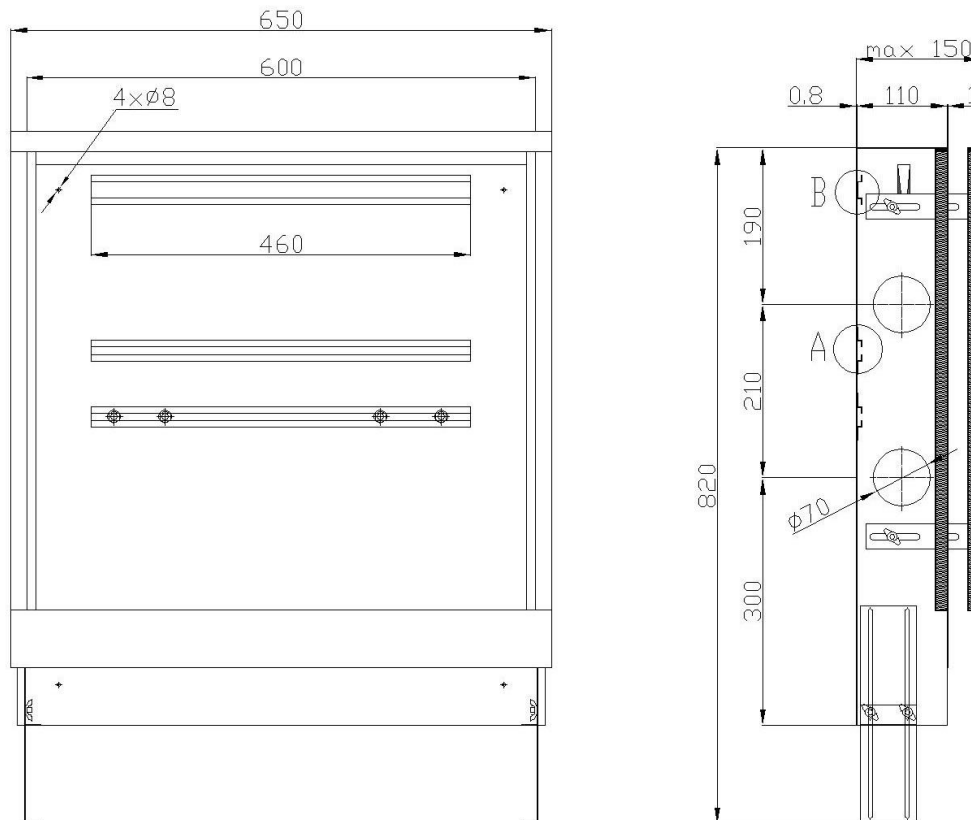

2. Caracteristici tehnice

- **Material:** tabla zincată,
- **Rama+capac:** vopsite în câmp electrostatic culoare albă
- **Dotare:**
 - șine pentru montare distribuitori,
 - șină orizontală pentru susținere automatizare
 - 4 suruburi cap patrat M8x15 mm + 4 piulite M8
 - 4 pretăieri cu D 70 mm pe lateralele cutiei
 - mecanism de închidere ușă casetă și 2 chei.
- **Gama de produse**

Cod	Denumire	L [mm]	H [mm]	h [mm]
66911605511	CASETA METAL <PexKIT> TIP DULAP COLECTOR 600x550x110-170	600	550	110÷170
66911805511	CASETA METAL <PexKIT> TIP DULAP COLECTOR 800x550x110-170	800	550	110÷170
66911005511	CASETA METAL <PexKIT> TIP DULAP COLECTOR 1000x550x110-170	1000	550	110÷170
66911205511	CASETA METAL <PexKIT> TIP DULAP COLECTOR 1200x550x110-170	1200	550	110÷170

➤ **Dimensiuni:**

CASETA METAL <PexKIT> TIP DULAP COLECTOR 600x550x110-170 – cod 66911605511

CASETA METAL <PexKIT> TIP DULAP COLECTOR 800x550x110-170- cod 66911805511

Valrom Industrie SRL
Bd. Preciziei nr. 28, sector 6,
cod 062204, București
Tel: + 4 021 317 38 00;
Fax: + 4 037 289 94 45;
www.valrom.ro; office@valrom.ro
REG COM J40/4810/1996
CIF RO8529679
Capital social: 6.706.000 lei